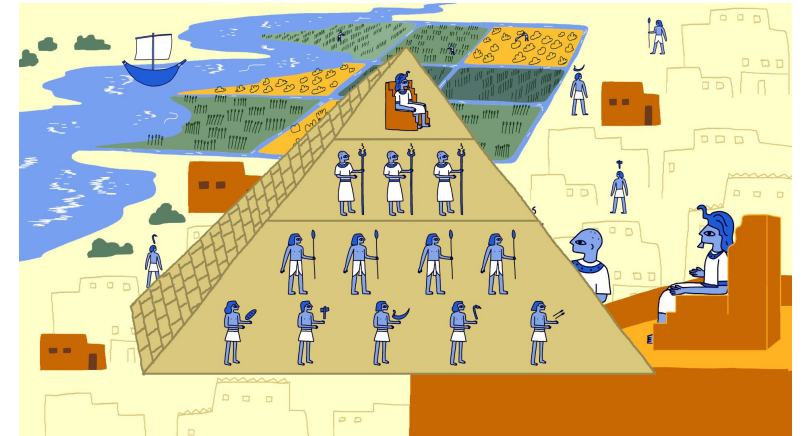

**FÖR-
HISTORISK TID**

HISTORISK TID

300 000 ÅR SEDAN

TUTANKHAMON

NEFERTITI

KLEOPATRA

SCHEMA

- 8⁰⁰ VAKNA
- 9⁰⁰ SAMLA NÖTTER
- 14⁰⁰ ÄTA NÖTTER
- 20⁰⁰ LÄGGA SIG