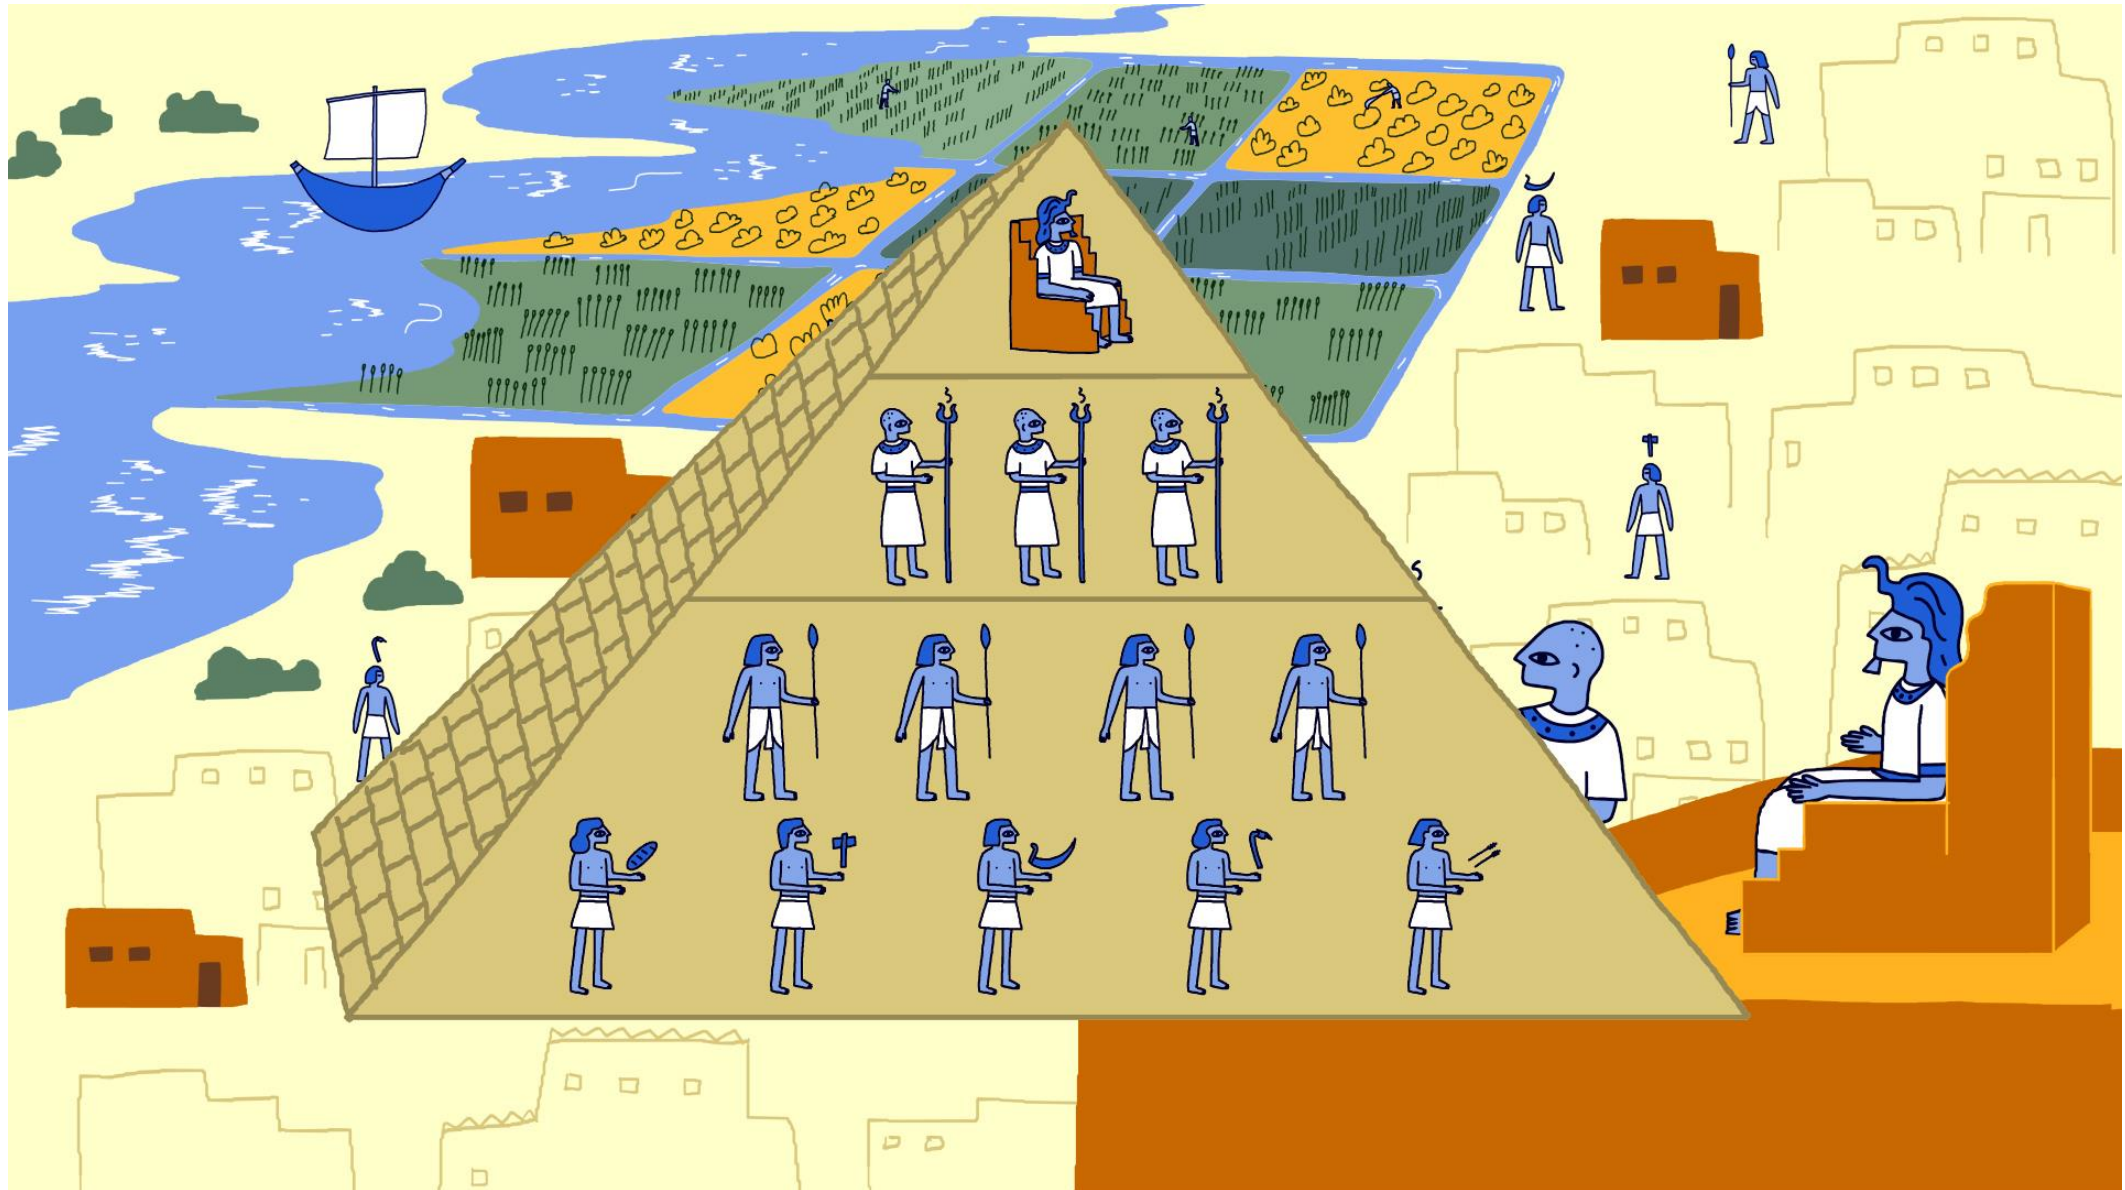

**FÖR-
HISTORISK TID**

HISTORISK TID

300 000 ÅR SEDAN

TUTANKHAMON

NEFERTITI

KLEOPATRA

SCHEMA

- 8⁰⁰ VAKNA
- 9⁰⁰ SAMLA NÖTTER
- 14⁰⁰ ÄTA NÖTTER
- 20⁰⁰ LÄGGA SIG

SCHEMA

- ~~8⁰⁰ VAKNA~~
- ~~HÅLL KOLL FLODENS~~
- ~~PÅ ÖVERSVÄNNINGAR~~
- GRÄVA KANALER ^{VE M?}
- VILKA SKA BETALA SKATT? ^{NÄR? VAR?}
- ALLA SOLDATER ^{GLÖM EJ SISTA UTPOSTEN!} FÅTT LÖN?